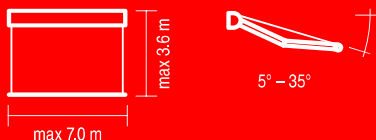

markiza

Corsica

Właściwości:

- Konstrukcja z ekstrudowanego aluminium
- Łańcuchy Flyer'a w ramionach
- Kwadratowa belka nośna
- Kasetka chroni tkaninę przed czynnikami atmosferycznymi
- Belka nośna ułatwia montaż systemu
- Prosta obsługa przy wykorzystaniu pełnej automatyki
- Możliwość zastosowania oświetlenia LED w dolnym profilu

kolorystyka	RAL
napęd elektryczny	tak
napęd ręczny	nie
maksymalna szerokość	7.0 m
maksymalny wysięg	3.6 m
kasetka	tak
daszek w opcji	nie
kąt pochylu	5°-35°
poszycie	140 wzorów
falbanka	nie

Kolory konstrukcji: