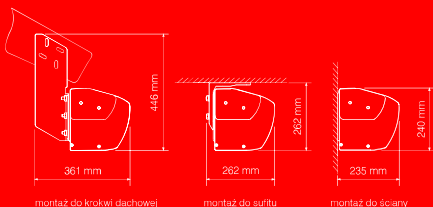

markiza

Corsica

Właściwości:

- Konstrukcja z ekstrudowanego aluminium
- Łańcuchy Flyer'a w ramionach
- Kwadratowa belka nośna
- Kasetka chroni tkaninę przed czynnikami atmosferycznymi
- Belka nośna ułatwia montaż systemu
- Prosta obsługa przy wykorzystaniu pełnej automatyki
- Możliwość zastosowania oświetlenia LED w dolnym profilu

kolorystyka	RAL
napęd elektryczny	tak
napęd ręczny	nie
maksymalna szerokość	7.0 m
maksymalny wysięg	3.6 m
kasetka	tak
daszek w opcji	nie
kąt pochylu	5°-35°
poszycie	140 wzorów
falbanka	nie

Kolory konstrukcji: