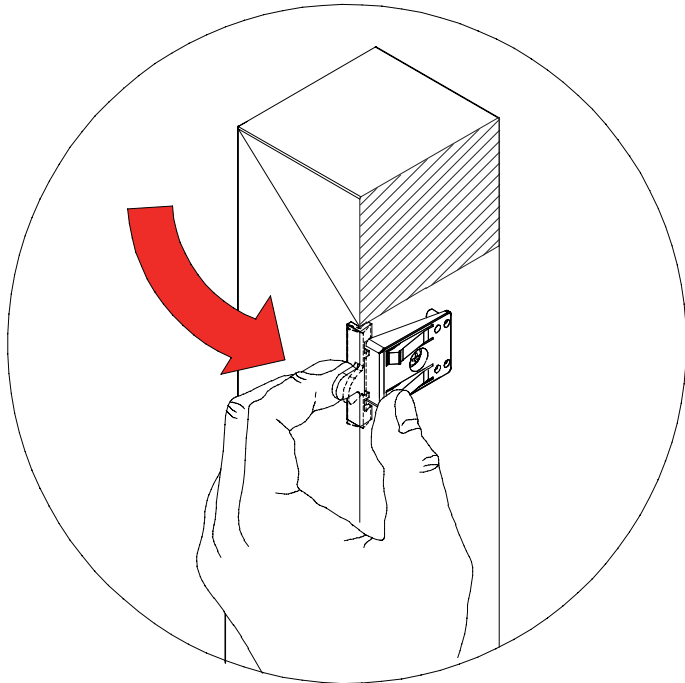

Elementy do montażu

Lp.	Nazwa części
1	Prowadnica boczna uniwersalna
2	Zaczepek mocujący 0°
3	Zaczepek mocujący 6°
4	Zaczepek mocujący 12°

Lp.	Nazwa części
5	Wkręt 2,5x25
6	Zaślepka prowadnicy bocznej
7	Uchwyt prowadnicy 0°
8	Uchwyt prowadnicy 6°

1

2

3

4

5

Do profili typu:
Velux z wrębem
Velu bez wrębu
Okpol z wrębem

6

Do profili typu:
Roto listwa skośna
Fakro