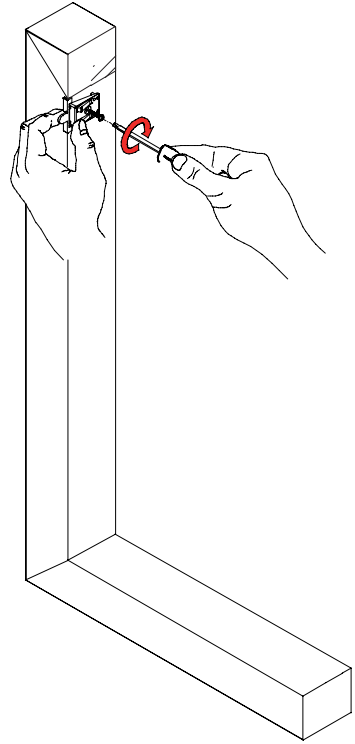

Elementy do montażu

Lp.	Nazwa części
1	Prowadnica boczna uniwersalna
2	Zaczepek mocujący 0°
3	Zaczepek mocujący 6°
4	Zaczepek mocujący 12°

Lp.	Nazwa części
5	Wkręt 2,5x25
6	Zaślepka prowadnicy bocznej
7	Uchwyt prowadnicy 0°
8	Uchwyt prowadnicy 6°

1

2

3

4

5

Do profili typu:
Velux z wrębem
Velu bez wrębu
Okpol z wrębem

6

Do profili typu:
Roto listwa skośna
Fakro