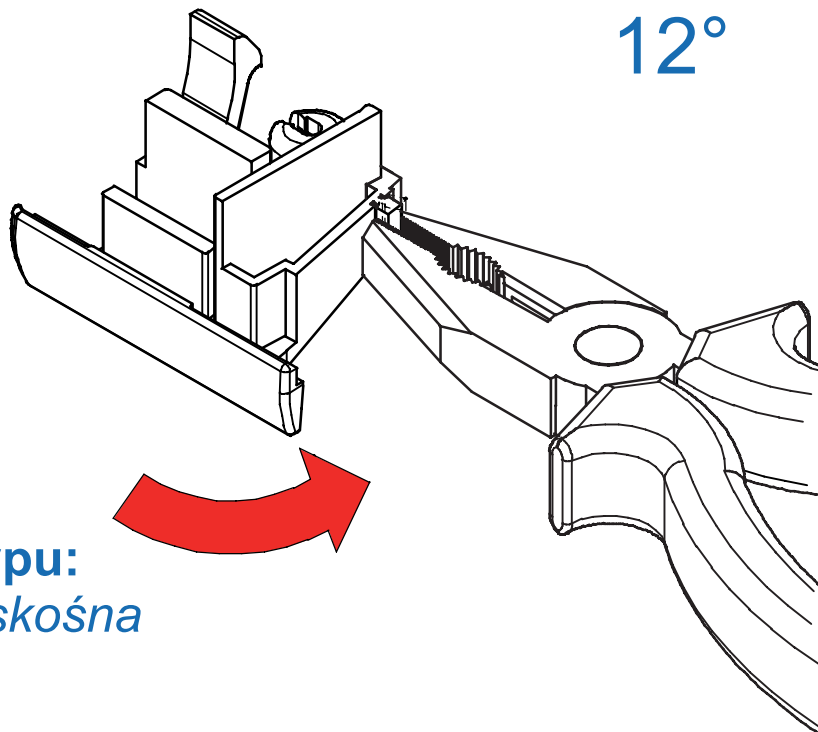

Elementy do montażu

Lp.	Nazwa części
1	Prowadnica boczna uniwersalna
2	Zaczepek mocujący 0°
3	Zaczepek mocujący 6°
4	Zaczepek mocujący 12°

Lp.	Nazwa części
5	Wkręt 2,5x25
6	Zaślepka prowadnicy bocznej
7	Uchwyt prowadnicy 0°
8	Uchwyt prowadnicy 6°

1

2

3

4

5

Do profili typu:
Velux z wrębem
Velu bez wrębu
Okpol z wrębem

6

Do profili typu:
Roto listwa skośna
Fakro