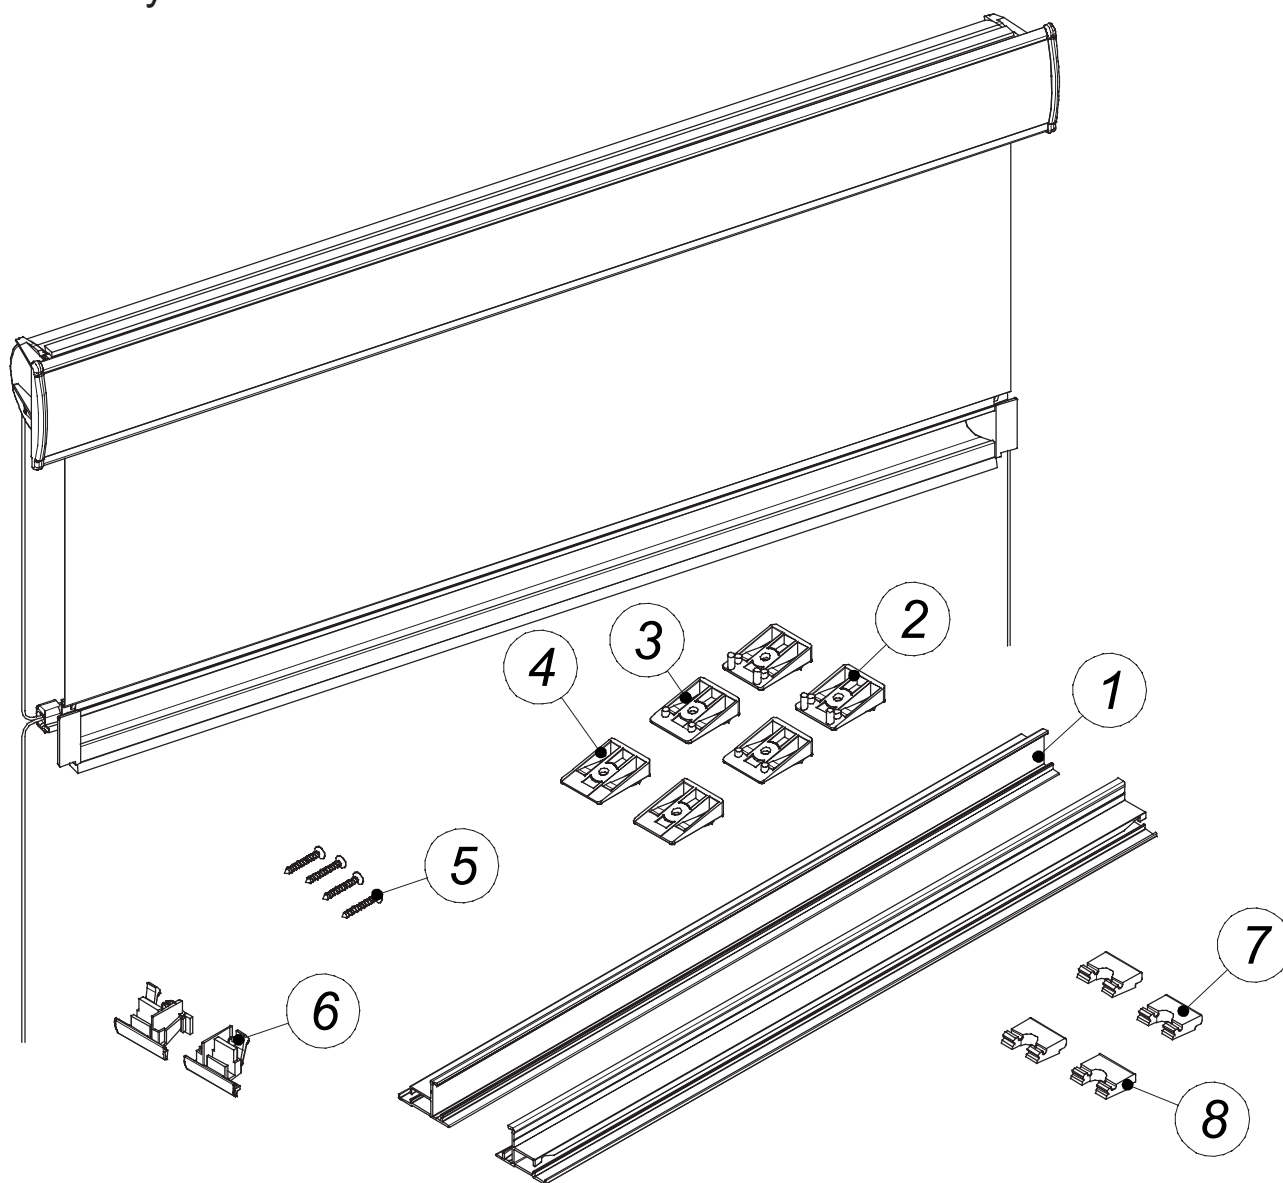

Elementy do montażu

Lp.	Nazwa części
1	Prowadnica boczna uniwersalna
2	Zaczepek mocujący 0°
3	Zaczepek mocujący 6°
4	Zaczepek mocujący 12°

Lp.	Nazwa części
5	Wkręt 2,5x25
6	Zaślepka prowadnicy bocznej
7	Uchwyt prowadnicy 0°
8	Uchwyt prowadnicy 6°

1

2

3

4

5

Do profili typu:
Velux z wrębem
Velu bez wrębu
Okpol z wrębem

6

Do profili typu:
Roto listwa skośna
Fakro