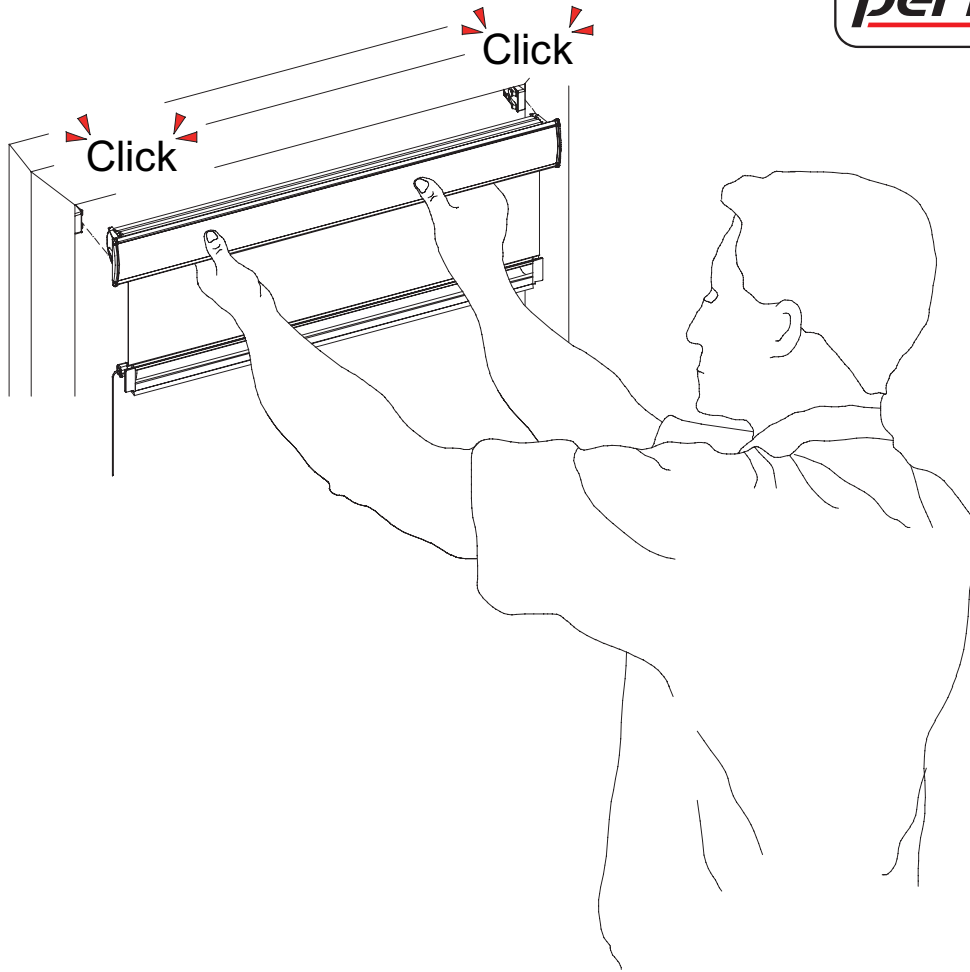

Elementy do montażu

Lp.	Nazwa części
1	Prowadnica boczna uniwersalna
2	Zaczepek mocujący 0°
3	Zaczepek mocujący 6°
4	Zaczepek mocujący 12°

Lp.	Nazwa części
5	Wkręt 2,5x25
6	Zaślepka prowadnicy bocznej
7	Uchwyt prowadnicy 0°
8	Uchwyt prowadnicy 6°

1

2

3

4

5

Do profili typu:
Velux z wrębem
Velu bez wrębu
Okpol z wrębem

6

Do profili typu:
Roto listwa skośna
Fakro