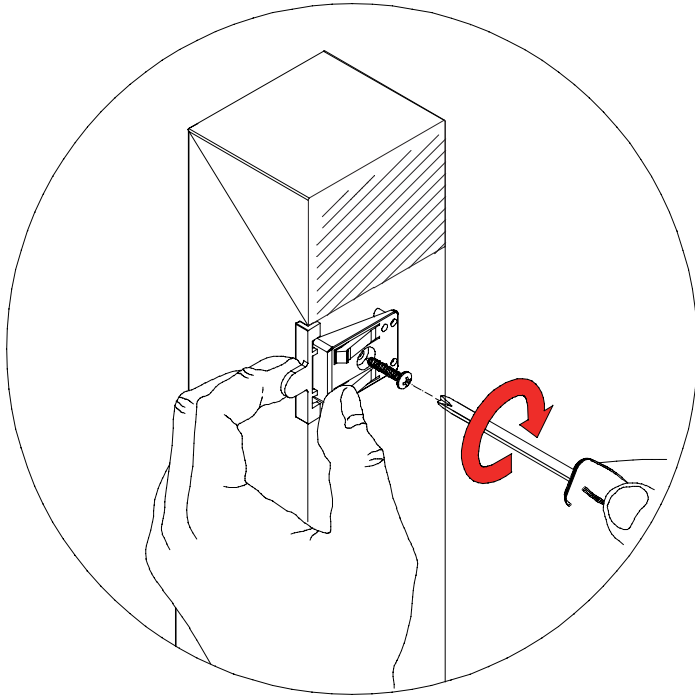

Elementy do montażu

Lp.	Nazwa części
1	Prowadnica boczna uniwersalna
2	Zaczepek mocujący 0°
3	Zaczepek mocujący 6°
4	Zaczepek mocujący 12°

Lp.	Nazwa części
5	Wkręt 2,5x25
6	Zaślepka prowadnicy bocznej
7	Uchwyt prowadnicy 0°
8	Uchwyt prowadnicy 6°

1

2

3

4

5

Do profili typu:
Velux z wrębem
Velu bez wrębu
Okpol z wrębem

6

Do profili typu:
Roto listwa skośna
Fakro