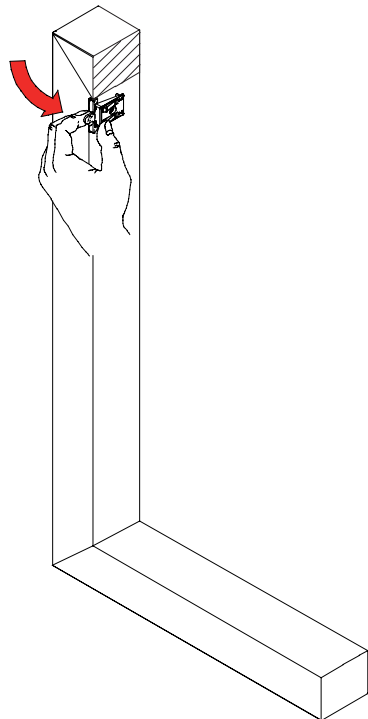

Elementy do montażu

Lp.	Nazwa części
1	Prowadnica boczna uniwersalna
2	Zaczepek mocujący 0°
3	Zaczepek mocujący 6°
4	Zaczepek mocujący 12°

Lp.	Nazwa części
5	Wkręt 2,5x25
6	Zaślepka prowadnicy bocznej
7	Uchwyt prowadnicy 0°
8	Uchwyt prowadnicy 6°

1

2

3

4

5

Do profili typu:
Velux z wrębem
Velu bez wrębu
Okpol z wrębem

6

Do profili typu:
Roto listwa skośna
Fakro