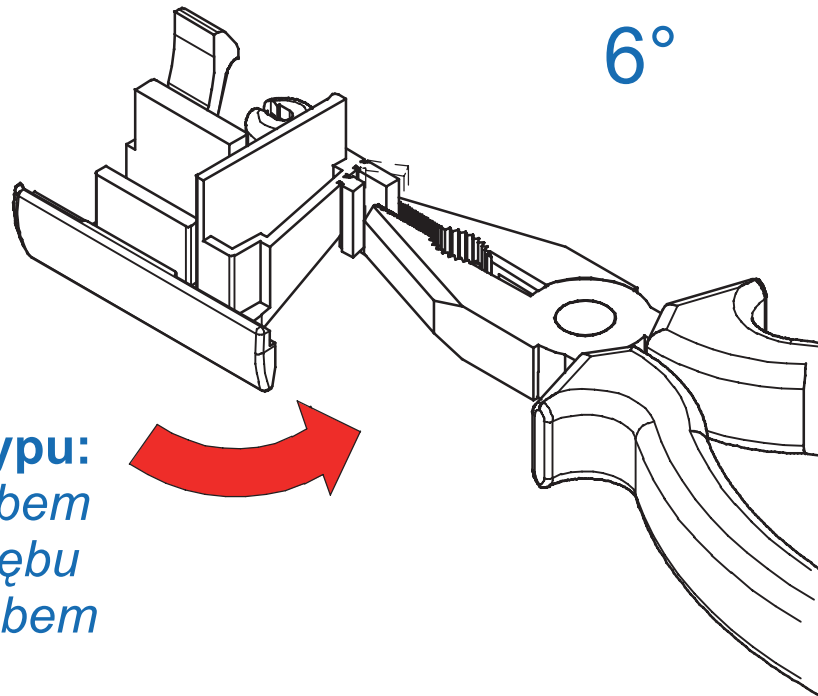

Elementy do montażu

Lp.	Nazwa części
1	Prowadnica boczna uniwersalna
2	Zaczepek mocujący 0°
3	Zaczepek mocujący 6°
4	Zaczepek mocujący 12°

Lp.	Nazwa części
5	Wkręt 2,5x25
6	Zaślepka prowadnicy bocznej
7	Uchwyt prowadnicy 0°
8	Uchwyt prowadnicy 6°

1

2

3

4

5

Do profili typu:
Velux z wrębem
Velu bez wrębu
Okpol z wrębem

6

Do profili typu:
Roto listwa skośna
Fakro