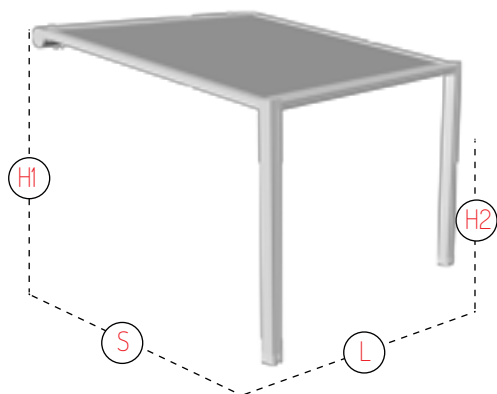

PERGOZIP

R170 / R171 / R172 / R173

NEW
2017

Aluminiowa pergola z minimalistycznym wzornictwem .
Połączenie elegancji i odporności na wiatr. Pokrycie z tkaniny
lub z folii PVC zapewnia ochronę przed słońcem zaś kasetka
aluminiowa i sprężyny gazowe przeciwdziałają wypadaniu
tkaniny przy silnym wietrze z prowadnic .
Podczas deszczu poprzeczna rynna zapewnia doskonałe
odprowadzenie wody na zewnątrz konstrukcji .

ochrona przed :
słońcem i deszczem

gazowe napinacze

odporność na wiatr

ognioodporne tkaniny

PERGOZIP R 170

Pojedynczy moduł z 2 nogami lub montowany na dachu ogrodu zimowego w standardzie napęd elektryczny sterowany pilotem .

(L)
Larghezza
Width
Largeur
Breite:
200>>> 500 cm.

(S)
Sporgenza
Projection
Avancée
Ausladung:
200>>> 500cm.

(H1)
Altezza posteriore
Back height
Hauteur arrière
Hintere Höhe

(H2)
Altezza frontale
Frontal height
Hauteur frontale
Vordere Höhe:
220>>> 300cm.

PERGOZIP R 172

(L)
Larghezza
Width
Largeur
Breite:
200>>> 500 cm.

(S)
Sporgenza
Projection
Avancée
Ausladung:
200>>> 500cm.

(H1)
Altezza posteriore
Back height
Hauteur arrière
Hintere Höhe

(H2)
Altezza frontale
Frontal height
Hauteur frontale
Vordere Höhe:
220>>> 300cm.