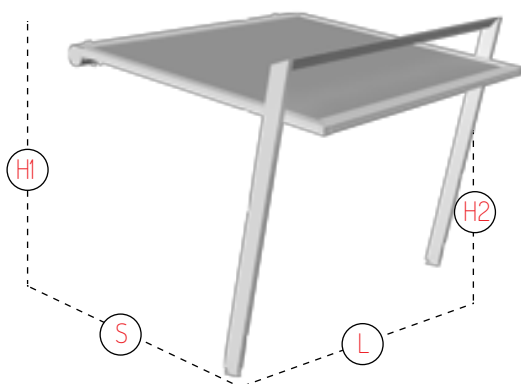

PERGOZIP

R170 / R171 / R172 / R173

NEW
2017

Aluminiowa pergola z minimalistycznym wzornictwem .
Połączenie elegancji i odporności na wiatr. Pokrycie z tkaniny
lub z folii PVC zapewnia ochronę przed słońcem zaś kasetka
aluminiowa i sprężyny gazowe przeciwdziałają wypadaniu
tkaniny przy silnym wietrze z prowadnic .
Podczas deszczu poprzeczna rynna zapewnia doskonałe
odprowadzenie wody na zewnątrz konstrukcji .

(L)
Larghezza
Width
Largeur
Breite:
200>>> 500 cm.

(S)
Sporgenza
Projection
Avancée
Ausladung:
200>>> 500cm.

(H1)
Altezza posteriore
Back height
Hauteur arrière
Hintere Höhe

(H2)
Altezza frontale
Frontal height
Hauteur frontale
Vordere Höhe:
220>>> 300cm.

PERGOZIP R 172

(L)
Larghezza
Width
Largeur
Breite:
200>>> 500 cm.

(S)
Sporgenza
Projection
Avancée
Ausladung:
200>>> 500cm.

(H1)
Altezza posteriore
Back height
Hauteur arrière
Hintere Höhe

(H2)
Altezza frontale
Frontal height
Hauteur frontale
Vordere Höhe:
220>>> 300cm.

PERGOZIP R 173

(L)
Larghezza
Width
Largeur
Breite:
200>>> 400 cm.

(S)
Sporgenza
Projection
Avancée
Ausladung:
200>>> 450cm.

(H1)
Altezza posteriore
Back height
Hauteur arrière
Hintere Höhe

(H2)
Altezza frontale
Frontal height
Hauteur frontale
Vordere Höhe:
220>>> 300cm.