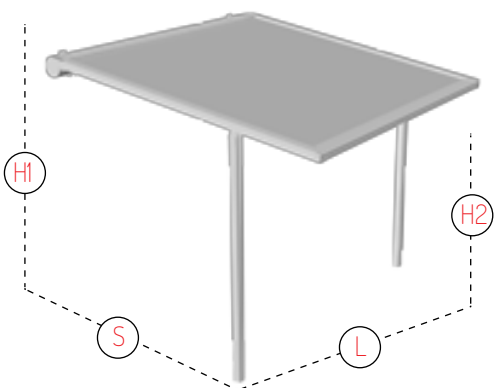

PERGOZIP

R170 / R171 / R172 / R173

NEW
2017

Aluminiowa pergola z minimalistycznym wzornictwem .
Połączenie elegancji i odporności na wiatr. Pokrycie z tkaniny
lub z folii PVC zapewnia ochronę przed słońcem zaś kasetka
aluminiowa i sprężyny gazowe przeciwdziałają wypadaniu
tkaniny przy silnym wietrze z prowadnic .
Podczas deszczu poprzeczna rynna zapewnia doskonałe
odprowadzenie wody na zewnątrz konstrukcji .

ochrona przed :
słońcem i deszczem

gazowe napinacze

odporność na wiatr

ognioodporne tkaniny

PERGOZIP R 170

Pojedynczy moduł z 2 nogami lub montowany na dachu ogrodu zimowego w standardzie napęd elektryczny sterowany pilotem .

(L)
Larghezza
Width
Largeur
Breite:
200>>> 500 cm.

(S)
Sporgenza
Projection
Avancée
Ausladung:
200>>> 500cm.

(H1)
Altezza posteriore
Back height
Hauteur arrière
Hintere Höhe

(H2)
Altezza frontale
Frontal height
Hauteur frontale
Vordere Höhe:
220>>> 300cm.

PERGOZIP R 172

(L)
Larghezza
Width
Largeur
Breite:
200>>> 500 cm.

(S)
Sporgenza
Projection
Avancée
Ausladung:
200>>> 500cm.

(H1)
Altezza posteriore
Back height
Hauteur arrière
Hintere Höhe

(H2)
Altezza frontale
Frontal height
Hauteur frontale
Vordere Höhe:
220>>> 300cm.