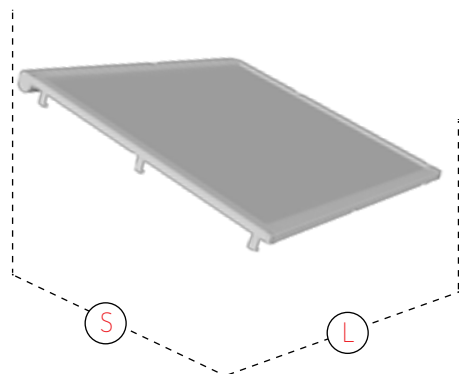

PERGOZIP R 172

(L)
Larghezza
Width
Largeur
Breite:
200>>> 500 cm.

(S)
Sporgenza
Projection
Avancée
Ausladung:
200>>> 500cm.

(H1)
Altezza posteriore
Back height
Hauteur arrière
Hintere Höhe

(H2)
Altezza frontale
Frontal height
Hauteur frontale
Vordere Höhe:
220>>> 300cm.

PERGOZIP R 173

(L)
Larghezza
Width
Largeur
Breite:
200>>> 400 cm.

(S)
Sporgenza
Projection
Avancée
Ausladung:
200>>> 450cm.

(H1)
Altezza posteriore
Back height
Hauteur arrière
Hintere Höhe

(H2)
Altezza frontale
Frontal height
Hauteur frontale
Vordere Höhe:
220>>> 300cm.

PERGOZIP R 171

Pojedynczy moduł z 2 nogami lub montowany na dachu ogrodu zimowego w standardzie napęd elektryczny sterowany pilotem.

(L)

Larghezza

Width

Largeur

Breite:

200 >>> 600 cm.

(S)

Sporgenza

Projection

Avancée

Ausladung:

200 >>> 600 cm.