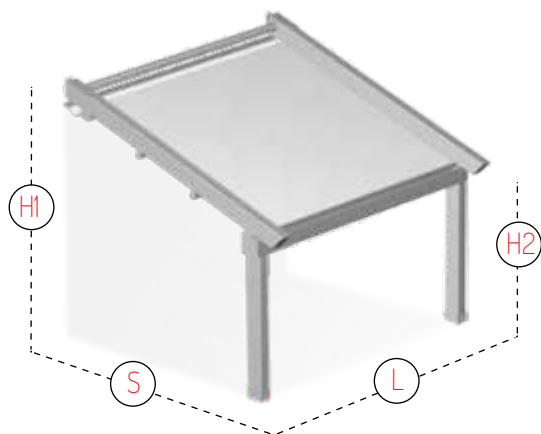

PERGOTESA R 228

Pojedynczy moduł z 2 lub 4 nogami
w standardzie napęd elektryczny
sterowany pilotem.

ochrona przed :
słońcem i deszczem

ognioodporne tkaniny

odporność na wiatr

(L)

Larghezza

Width

Largeur

Breite:

200>>> 600cm.

(S)

Sporgenza

Projection

Avancée

Ausladung:

Frontal height

Hauteur frontale

Vordere Höhe:

220>>> 300cm.

(L) 500>>> 900cm.
Dwa moduły

(L) 850>>> 1200cm.
Trzy moduły