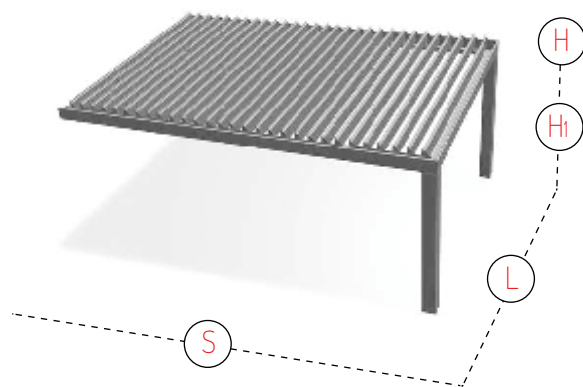

PERGOKLIMA R600

Pojedynczy moduł z 4 lub 6 nogami
w standardzie napęd elektryczny
sterowany pilotem .

ochrona przed : słońcem i deszczem

odporność na wiatr

(L)
Larghezza / Width
Largeur / Breite:
200>>> 450 cm.

(S)
Sporgenza / Projection
Avancée / Ausladung:
200>>> 800m.

(H)
Altezza perimetrale
Perimetric height
Hauteur Périmétrique
Umlaufende höhe:
max. 31 cm.

(H1)
Altezza piantana
Pole height
Hauteur Poteau
Stützen höhe:
220>>> 300cm.

PERGOKLIMA R610

Pojedynczy moduł z 2 lub 4 nogami
w standardzie napęd elektryczny
sterowany pilotem .

(L)
Larghezza / Width
Largeur / Breite:
200>>> 450 cm.

(S)
Sporgenza / Projection
Avancée / Ausladung:
200>>> 800m.