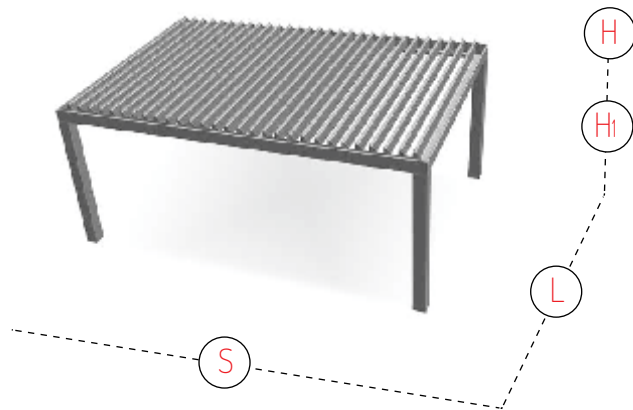

PERGOKLIMA R600

Pojedynczy moduł z 4 lub 6 nogami
w standardzie napęd elektryczny
sterowany pilotem .

ochrona przed : słońcem i deszczem

odporność na wiatr

(L)
Larghezza / Width
Largeur / Breite:
200>>> 450 cm.

(S)
Sporgenza / Projection
Avancée / Ausladung:
200>>> 800m.

(H)
Altezza perimetrale
Perimetric height
Hauteur Périmétrique
Umlaufende höhe:
max. 31 cm.

(H1)
Altezza piantana
Pole height
Hauteur Poteau
Stützen höhe:
220>>> 300cm.

PERGOKLIMA R610

Pojedynczy moduł z 2 lub 4 nogami
w standardzie napęd elektryczny
sterowany pilotem .

(L)
Larghezza / Width
Largeur / Breite:
200>>> 450 cm.

(S)
Sporgenza / Projection
Avancée / Ausladung:
200>>> 800m.

(H)
Altezza perimetrale
Perimetric height
Hauteur Périmétrique
Umlaufende höhe:
max. 31 cm.

(H1)
Altezza piantana
Pole height
Hauteur Poteau
Stützen höhe:
220>>> 300cm.