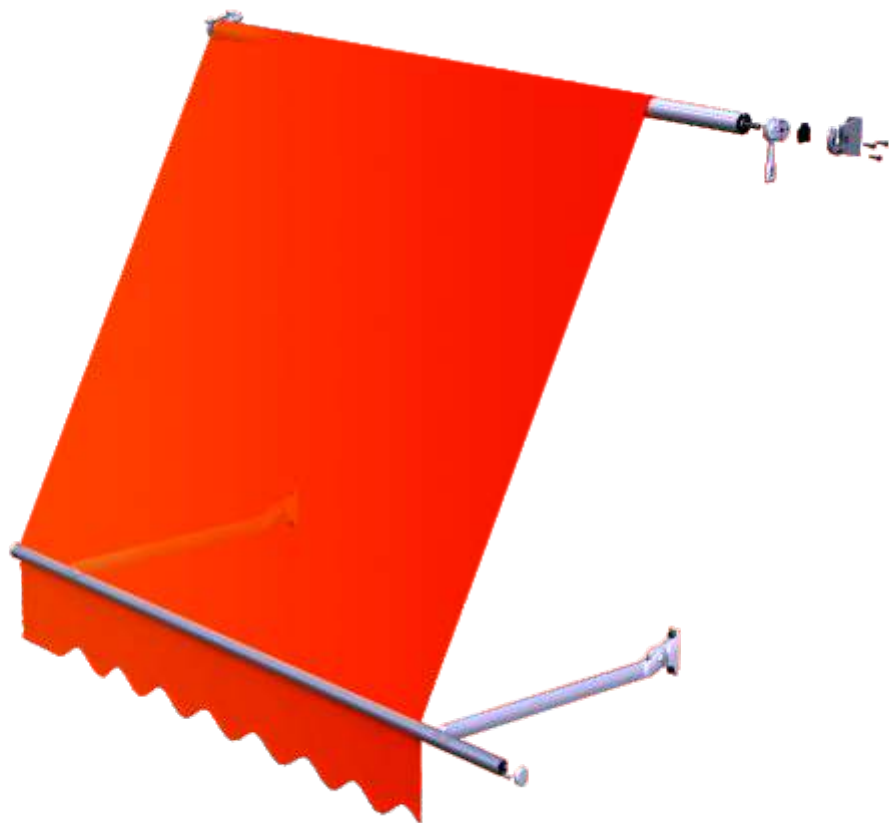

markiza

italia

kolorystyka	RAL
napęd elektryczny	tak
napęd ręczny	tak
maksymalna szerokość	5.0
maksymalny wysięg	1.8
kaseta	nie
daszek w opcji	nie
poszycie	140 wzorów
falbana	tak

Kolory konstrukcji: