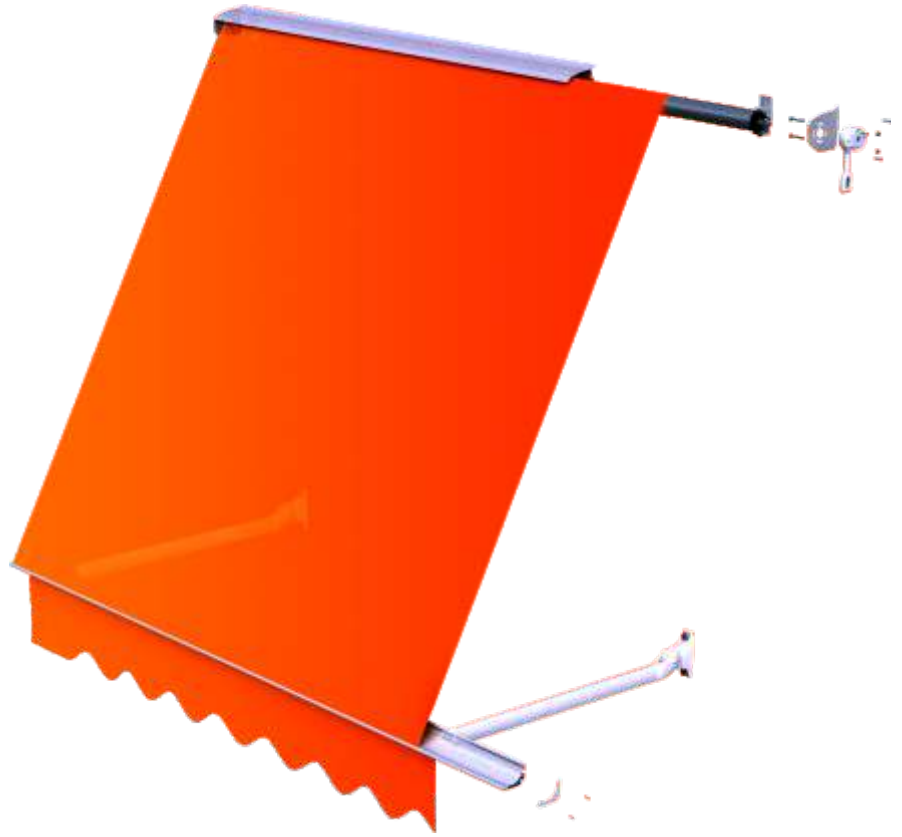

markiza
italia
kasetowa

kolorystyka	RAL
napęd elektryczny	tak
napęd ręczny	tak
maksymalna szerokość	5.0
maksymalny wysięg	1.4
kaseta	tak
daszek w opcji	nie
poszycie	140 wzorów
falbana	tak