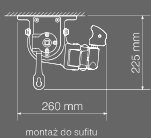

Kolory konstrukcji:

RAL 9010		RAL 1015
RAL 9006		RAL 8014
71319