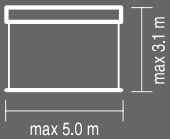

Kolory konstrukcji:

RAL 9010		RAL 1015
RAL 9006		RAL 8014
71319