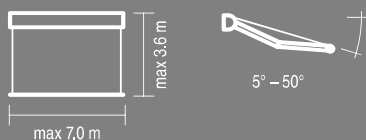

Właściwości:

- Konstrukcja z ekstrudowanego aluminium
- Łańcuchy Flyer'a w ramionach
- Belkę nośną stanowi profil zamknięty o przekroju kwadratu
- Dodatkowo wzmocniona kaseta
- Kaseta chroni tkaninę przed czynnikami atmosferycznymi
- Belka nośna ułatwia montaż systemu
- Możliwość zastosowania ramion krzyżowych
- Prosta obsługa przy wykorzystaniu pełnej automatyki
- Dostępne podpory teleskopowe

kolorystyka	RAL
napęd elektryczny	tak
napęd ręczny	tak
maksymalna szerokość	7.0 m
maksymalny wysięg	3.6 m
kaseta	tak
daszek w opcji	nie
kąt pochyłu	5°-50°
poszycie	140 wzorów
falbana	tak