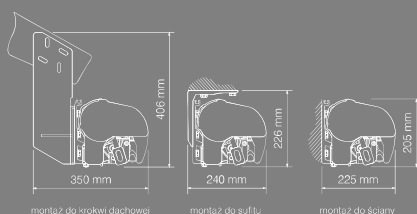

Właściwości:

- Konstrukcja z ekstrudowanego aluminium
- Łańcuchy Flyer'a w ramionach
- Belkę nośną stanowi profil zamknięty o przekroju kwadratu
- Dodatkowo wzmocniona kaseta
- Kaseta chroni tkaninę przed czynnikami atmosferycznymi
- Belka nośna ułatwia montaż systemu
- Możliwość zastosowania ramion krzyżowych
- Prosta obsługa przy wykorzystaniu pełnej automatyki
- Dostępne podpory teleskopowe

kolorystyka	RAL
napęd elektryczny	tak
napęd ręczny	tak
maksymalna szerokość	7.0 m
maksymalny wysięg	3.6 m
kaseta	tak
daszek w opcji	nie
kąt pochyłu	5°-50°
poszycie	140 wzorów
falbana	tak